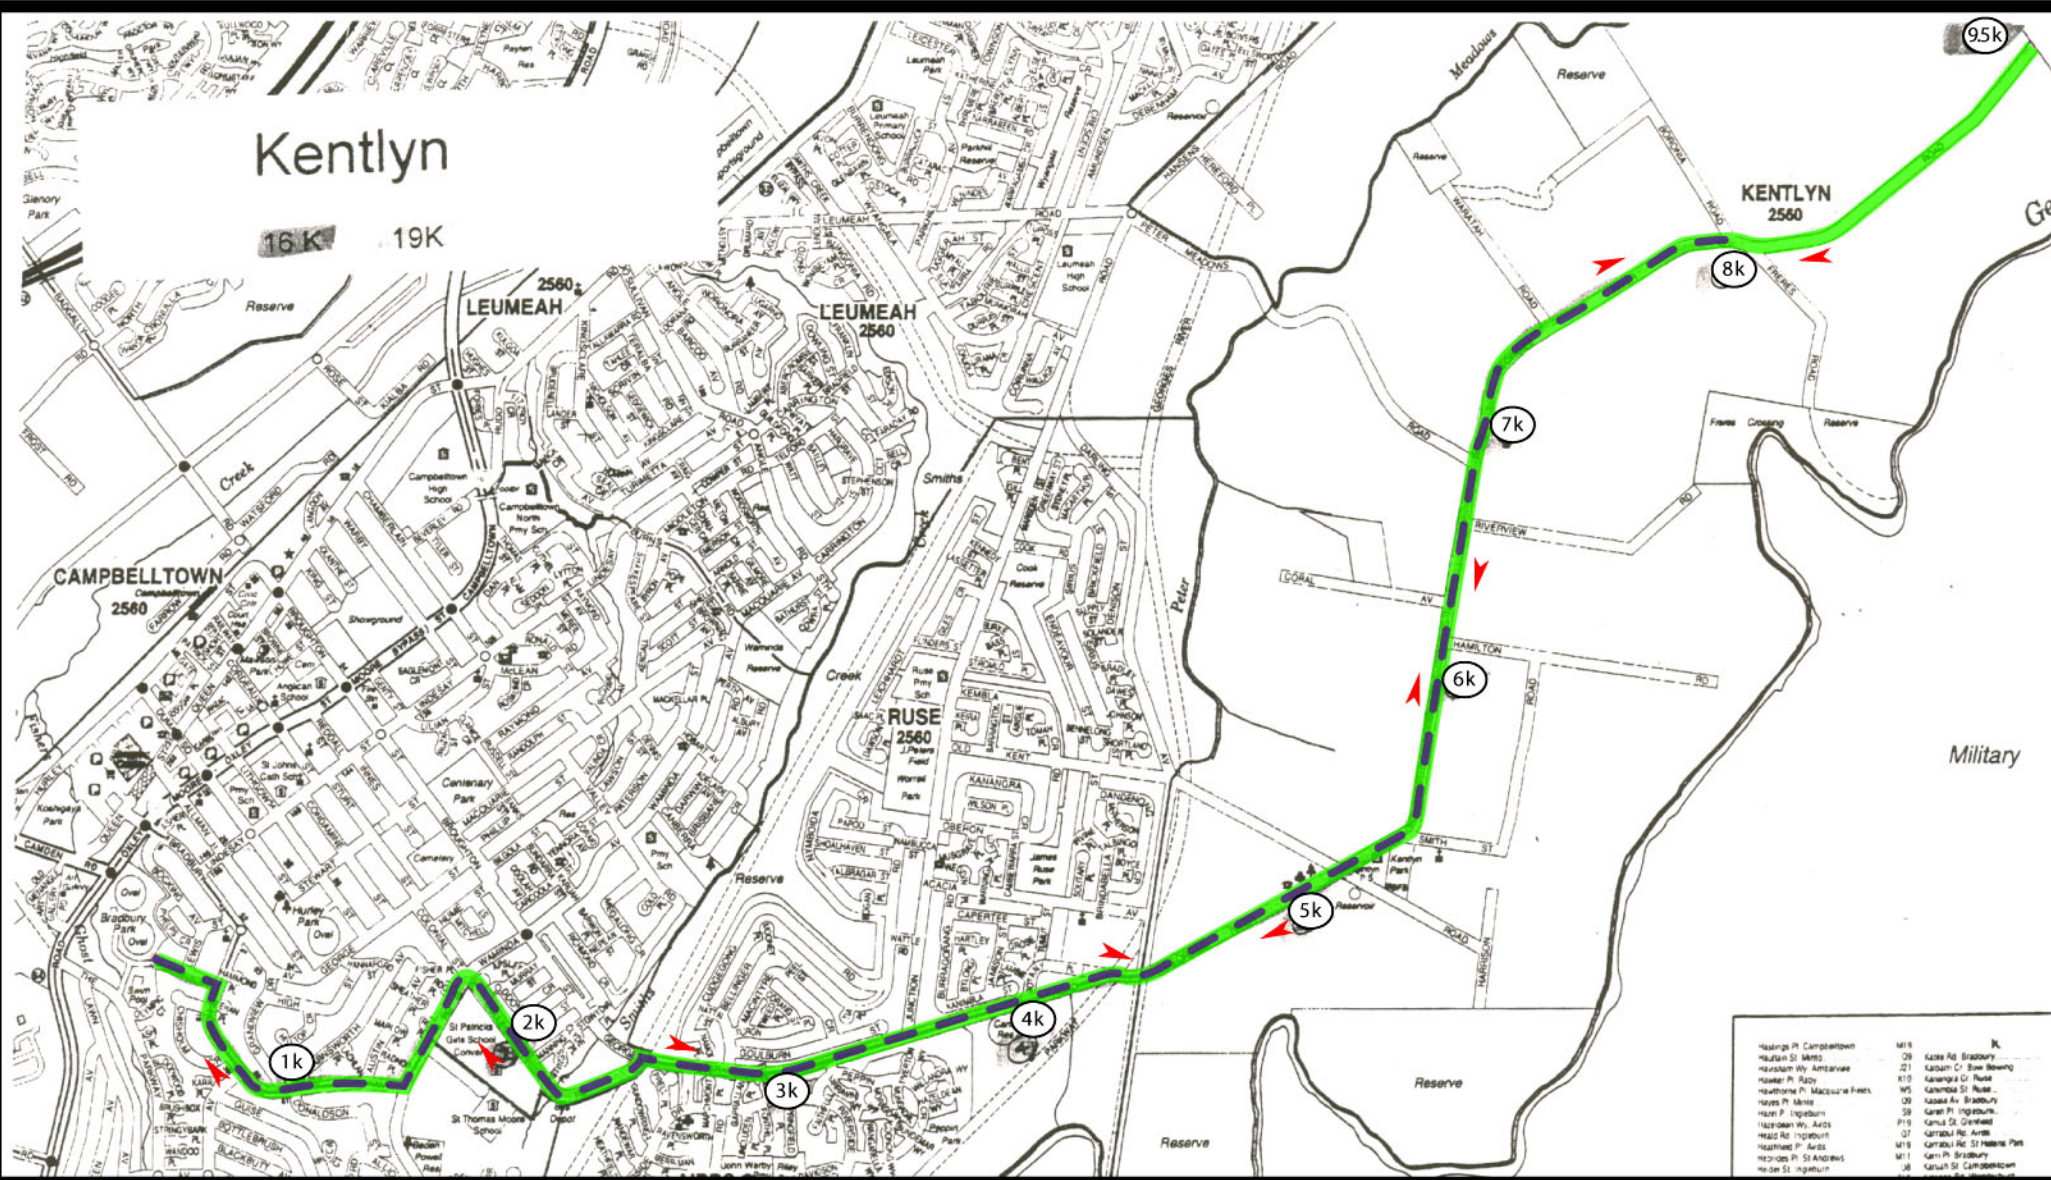

Kentlyn

16k

19k